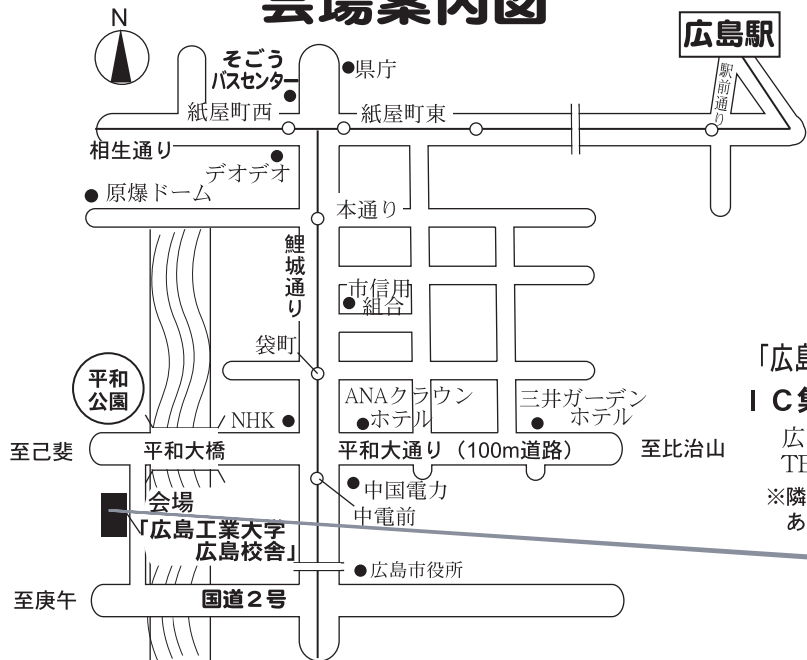

♪ インテリアコーディネーター1次集中セミナー♪

8月28日(土)、8月29日(日)

会場 広島県広島市中区中島町5-7

「広島工業大学 広島校舎」※平和公園向かい

昼食等

※コンビニもしくは食事をするとところまで5~10分かかるところですので、できるなら食事は事前に用意しておかれることをお勧めします。

※駐車場はございません。近隣にもないので、大手町付近のコインパーキングに停めておくことをオススメします。

会場案内図

「広島工業大学広島校舎」 IC集中セミナー会場

広島市中区中島町5-7
TEL 082-249-1251 (代)
※隣にデネブ学園という建物があります。川沿い。